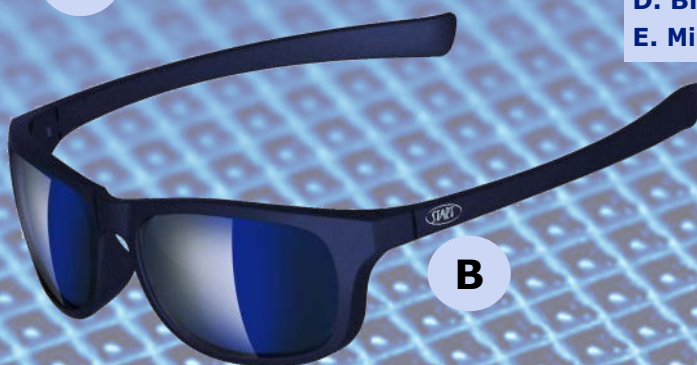

Mod. **S030**

DESCRIZIONE

Occhiale gommoso con lenti polarizzate.

COLORI

- A. Nero lenti G15
- B. Nero lenti Revo Red
- C. Blu lenti Revo Blu
- D. Bianco lenti Revo Blu
- E. Mimetico lenti Revo Verde