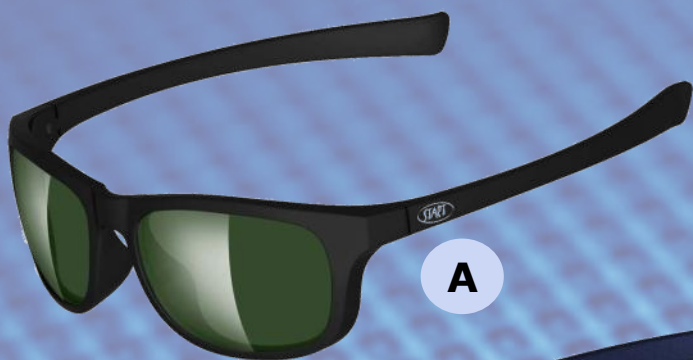

Mod. **S030**

DESCRIZIONE

Occhiale gommoso con lenti polarizzate.

COLORI

- A. Nero lenti G15
- B. Nero lenti Revo Red
- C. Blu lenti Revo Blu
- D. Bianco lenti Revo Blu
- E. Mimetico lenti Revo Verde